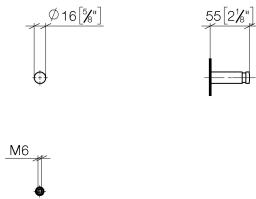

83 251 220

- Saliente 55 mm

Encaja con ELIO, ENO, MEM, META SQUARE, SYNC y TARA ULTRA

Encaja con: ELIO, MEM, ENO, SYNC, TARA ULTRA, META SQUARE

	Latón (Oro 23k)	83 251 220-09
	Cromo	83 251 220-00
	Platino cepillado	83 251 220-06
	Platino	83 251 220-08
	Dark Chrome	83 251 220-19
	Latón cepillado (Oro 23k)	83 251 220-28
	Negro mate	83 251 220-33
	Champagne cepillado (Oro 22k)	83 251 220-46
	Champagne (Oro 22k)	83 251 220-47
	Cromo cepillado	83 251 220-93
	Dark Platinum cepillado	83 251 220-99

83 251 220

mm [inches]

83 251 220

Piezas para otros
acabados pueden
encontrarse aquí:
Cromo

Lista de piezas de recambios

N°	Número de artículo	Denominación	Cantidad de montaje	Plazo de entrega
1	08 18 60 505-09	gancho	1	60
2	05 24 04 506 00 90	juego de fijación	1	2