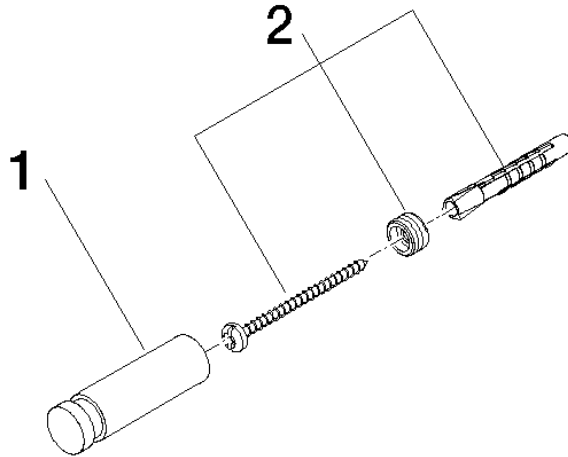

83 251 220

- Saliente 55 mm

Encaja con ELIO, ENO, MEM, META SQUARE, SYNC y TARA ULTRA

Encaja con: ELIO, MEM, ENO, SYNC, TARA ULTRA, META SQUARE

	Latón (Oro 23k)	83 251 220-09
	Cromo	83 251 220-00
	Platino cepillado	83 251 220-06
	Platino	83 251 220-08
	Dark Chrome	83 251 220-19
	Latón cepillado (Oro 23k)	83 251 220-28
	Negro mate	83 251 220-33
	Champagne cepillado (Oro 22k)	83 251 220-46
	Champagne (Oro 22k)	83 251 220-47
	Cromo cepillado	83 251 220-93
	Dark Platinum cepillado	83 251 220-99

83 251 220

mm [inches]

83 251 220

Piezas para otros
acabados pueden
encontrarse aquí:
Cromo

Lista de piezas de recambios

N°	Número de artículo	Denominación	Cantidad de montaje	Plazo de entrega
1	08 18 60 505-09	gancho	1	60
2	05 24 04 506 00 90	juego de fijación	1	2